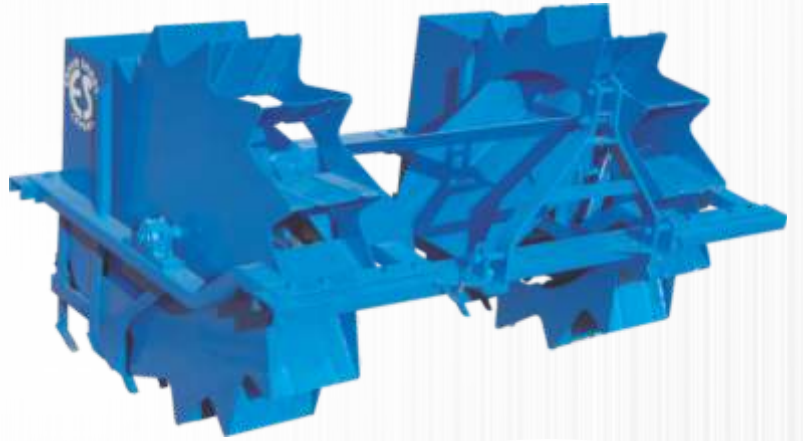

TAVA (SET YAPMA) MAKİNASI

DIKE MACHINE

جرار متعدد الاغراض

MODEL		 Kg	 HP
TSM	2 SIRA	494	60 +
PTSM	2 SIRA	424	60 +